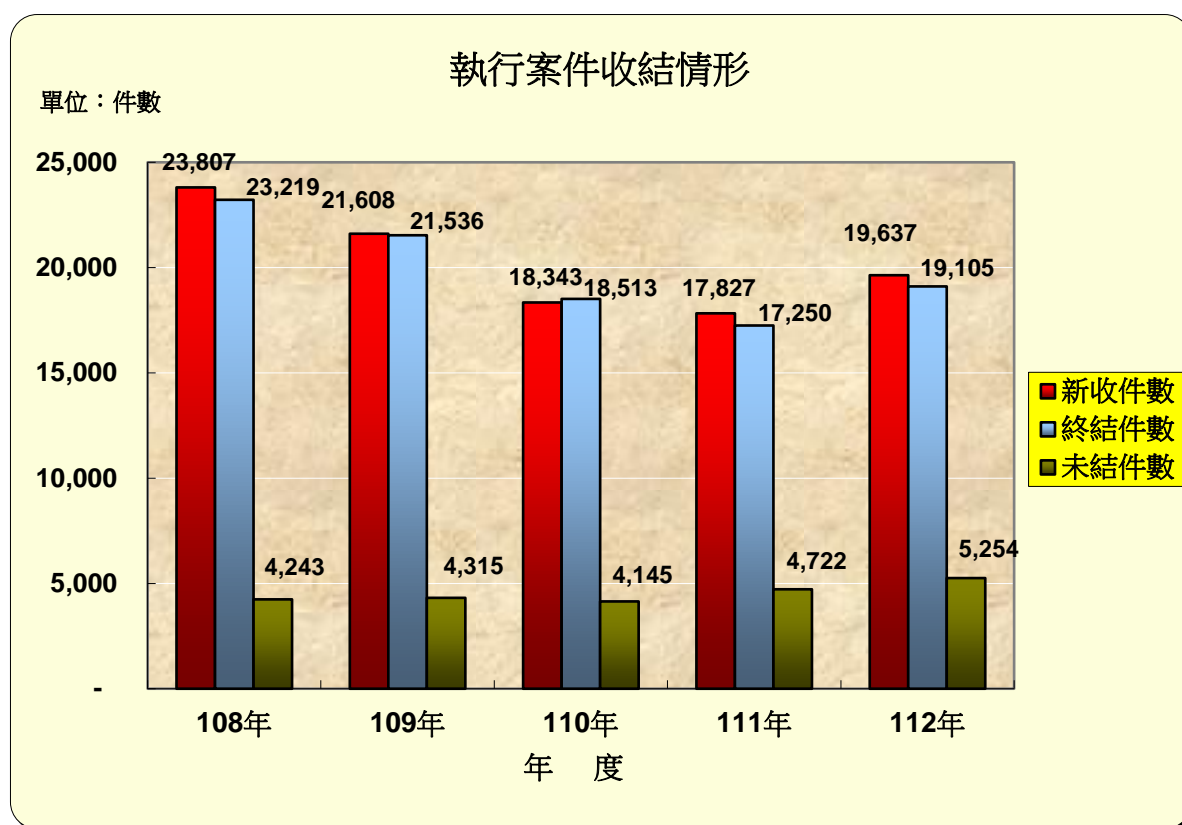

臺灣屏東地方檢察署執行案件收結情形

單位：件

司法年度	108年	109年	110年	111年	112年
受理案件 (舊受+新收)	27,462	25,851	22,658	21,972	24,359
舊收件數	3,655	4,243	4,315	4,145	4,722
新收件數	23,807	21,608	18,343	17,827	19,637
終結件數	23,219	21,536	18,513	17,250	19,105
未結件數	4,243	4,315	4,145	4,722	5,254

資料來源：臺灣屏東地方檢察署統計室