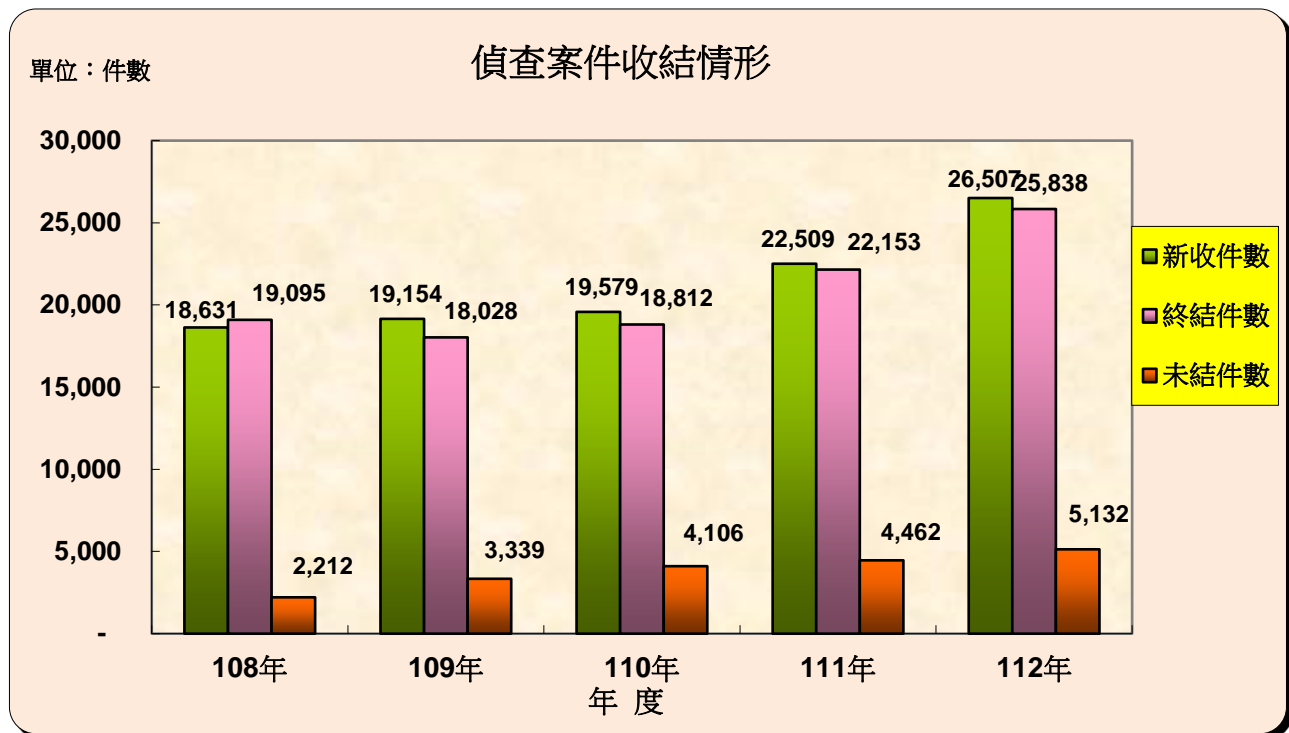

臺灣屏東地方檢察署偵查案件收結表

單位：件

司法年度		108年	109年	110年	111年	112年
受理案件 (舊受+新收)		21,307	21,367	22,918	26,615	30,970
舊收件數		2,676	2,213	3,339	4,106	4,463
新收件數		18,631	19,154	19,579	22,509	26,507
終 結 件 數	小計	19,095	18,028	18,812	22,153	25,838
	起訴及簡易判決	9,856	8,997	6,925	8,072	9,529
	緩起訴	1,541	1,565	1,264	1,459	1,239
	不起訴	5,316	5,175	6,849	7,789	9,218
	其他	2,382	2,291	3,774	4,833	5,852
未結件數		2,212	3,339	4,106	4,462	5,132

資料來源：臺灣屏東地方檢察署統計室