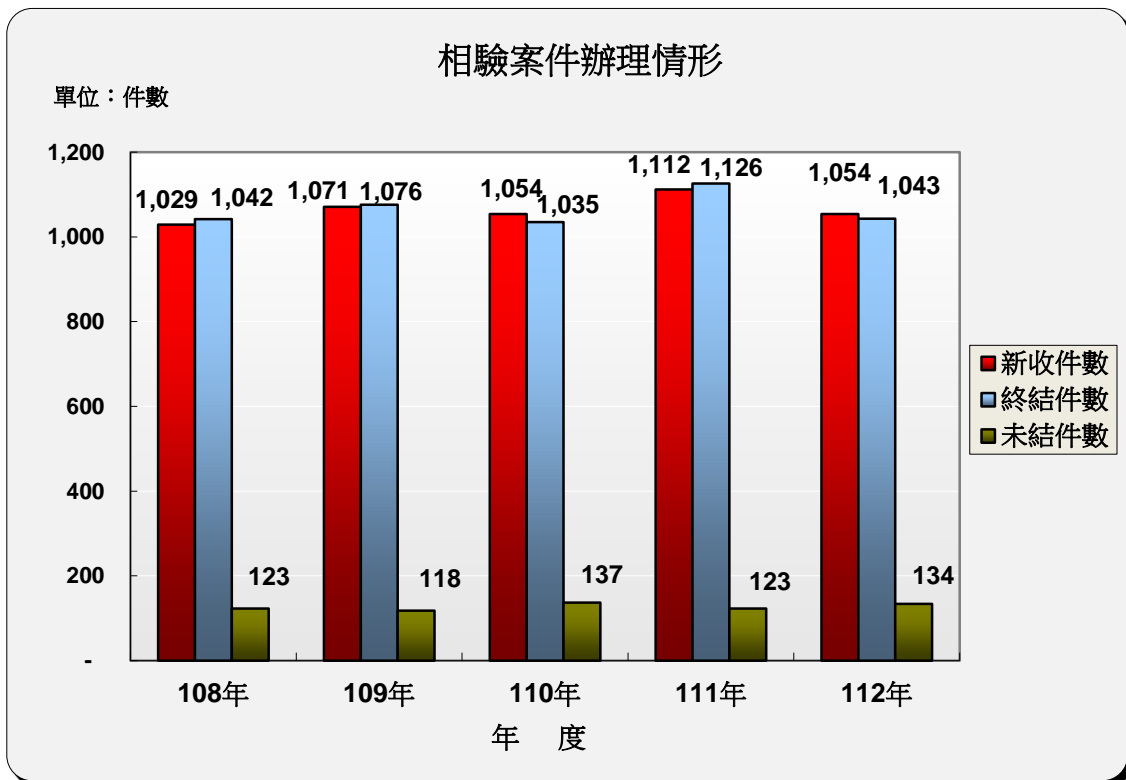

臺灣屏東地方檢察署相驗案件辦理情形

單位：件

司法年度	108年	109年	110年	111年	112年
受理案件 (舊受+新收)	1,165	1,194	1,172	1,249	1,177
舊收件數	136	123	118	137	123
新收件數	1,029	1,071	1,054	1,112	1,054
終結件數	1,042	1,076	1,035	1,126	1,043
未結件數	123	118	137	123	134

資料來源：臺灣屏東地方檢察署統計室