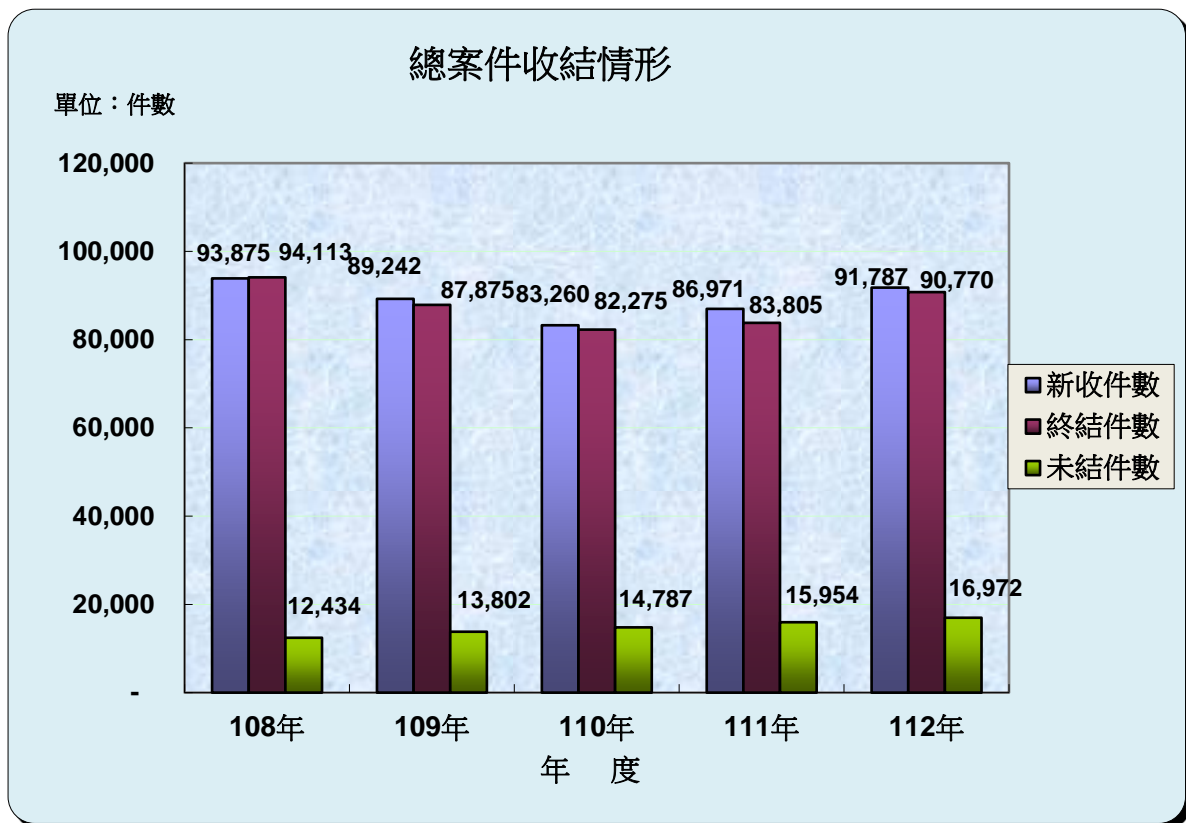

## 臺灣屏東地方檢察署年度總案件收結情形

單位：件

司法年度	108年	109年	110年	111年	112年
受理案件 (舊受+新收)	106,547	101,677	97,062	99,759	107,742
舊收件數	12,672	12,435	13,802	14,787	15,954
新收件數	93,875	89,242	83,260	86,971	91,787
終結件數	94,113	87,875	82,275	83,805	90,770
未結件數	12,434	13,802	14,787	15,954	16,972

資料來源：臺灣屏東地方檢察署統計室