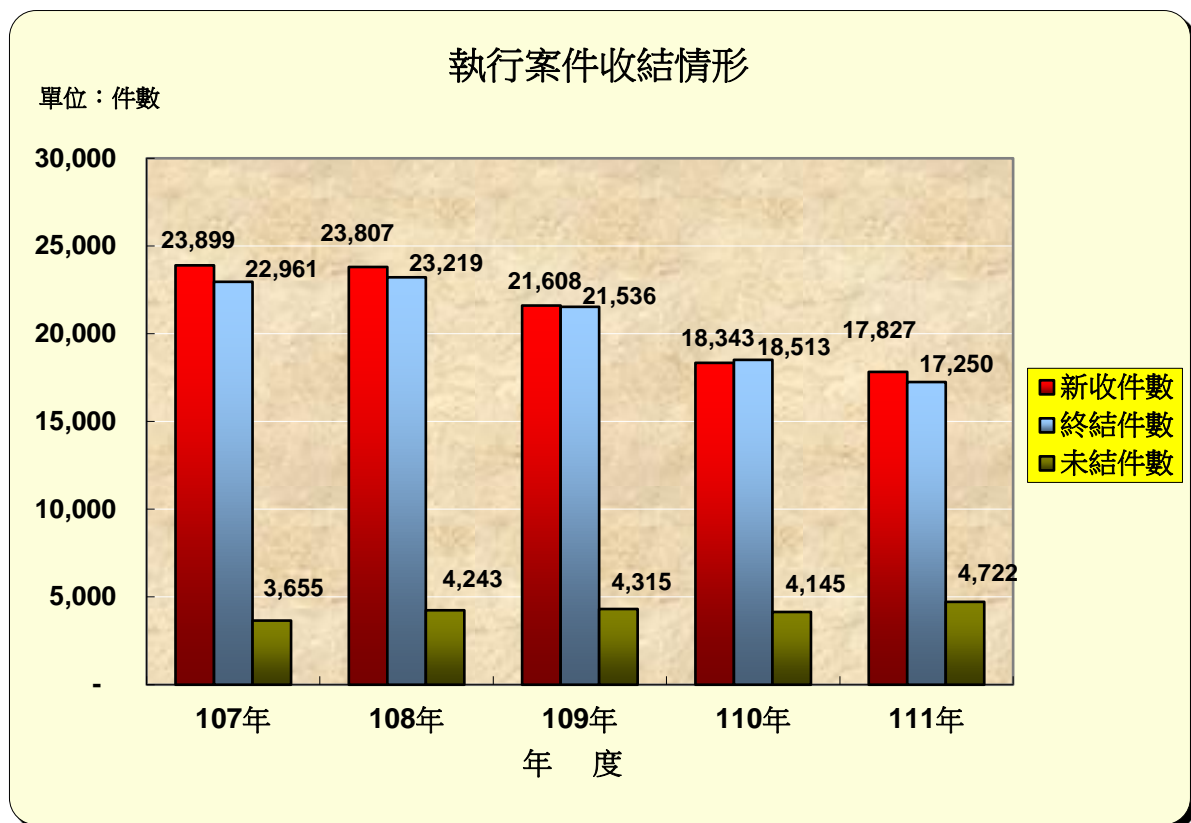

臺灣屏東地方檢察署執行案件收結情形

單位：件

司法年度	107年	108年	109年	110年	111年
受理案件 (舊受+新收)	26,616	27,462	25,851	22,658	21,972
舊收件數	2,717	3,655	4,243	4,315	4,145
新收件數	23,899	23,807	21,608	18,343	17,827
終結件數	22,961	23,219	21,536	18,513	17,250
未結件數	3,655	4,243	4,315	4,145	4,722

資料來源：臺灣屏東地方檢察署統計室