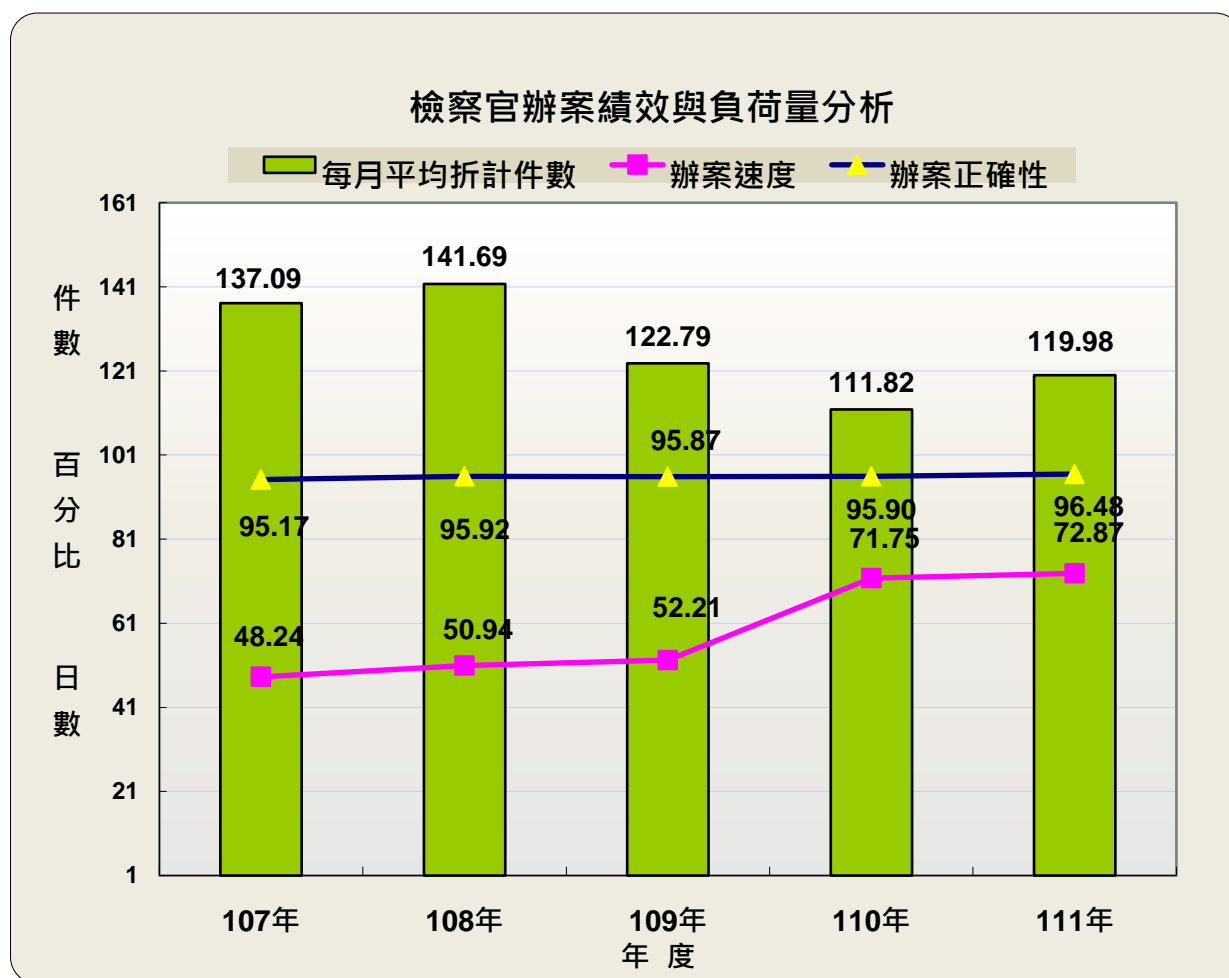

臺灣屏東地方檢察署檢察官辦案績效與負荷量

單位：日、%、件

司法年度	107年	108年	109年	110年	111年
偵查辦案速度 (每一案件平均 辦案日數)	48.24	50.94	52.21	71.75	72.87
辦案正確性 (%)	95.17	95.92	95.87	95.90	96.48
平均每一檢察官 每月結案折計件 數	137.09	141.69	122.79	111.82	119.98

資料來源：臺灣屏東地方檢察署統計室