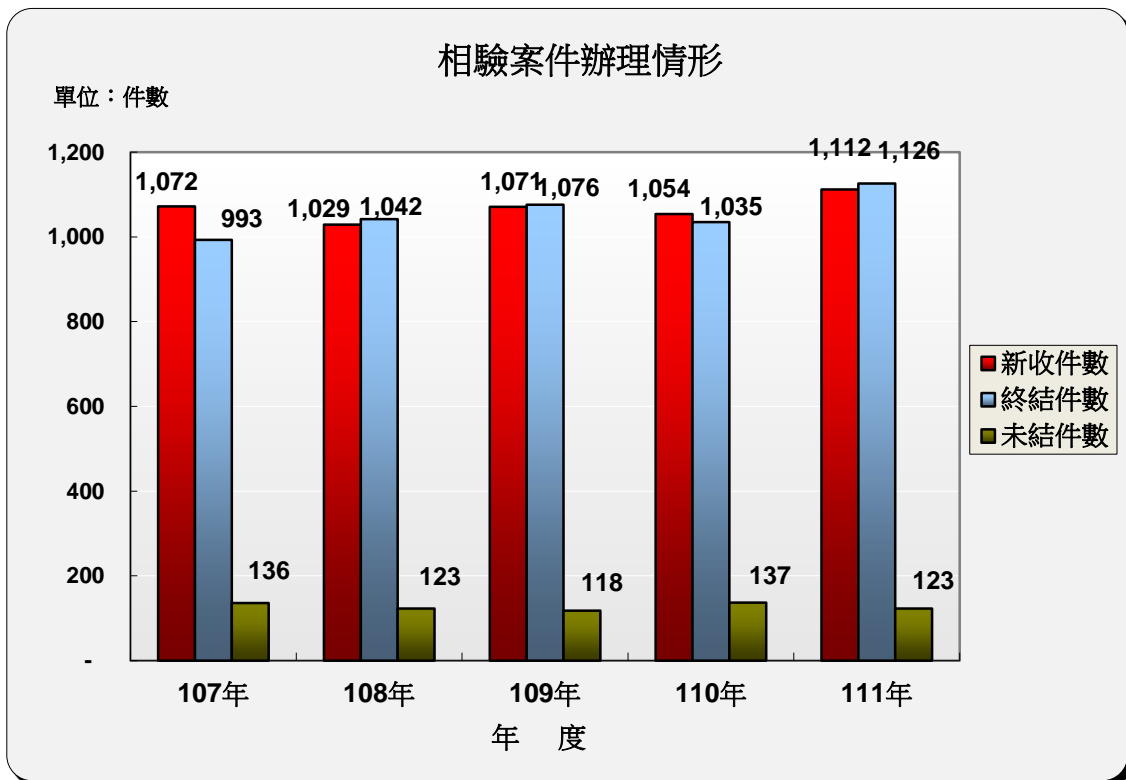

臺灣屏東地方檢察署相驗案件辦理情形

單位：件

司法年度	107年	108年	109年	110年	111年
受理案件 (舊受+新收)	1,129	1,165	1,194	1,172	1,249
舊收件數	57	136	123	118	137
新收件數	1,072	1,029	1,071	1,054	1,112
終結件數	993	1,042	1,076	1,035	1,126
未結件數	136	123	118	137	123

資料來源：臺灣屏東地方檢察署統計室