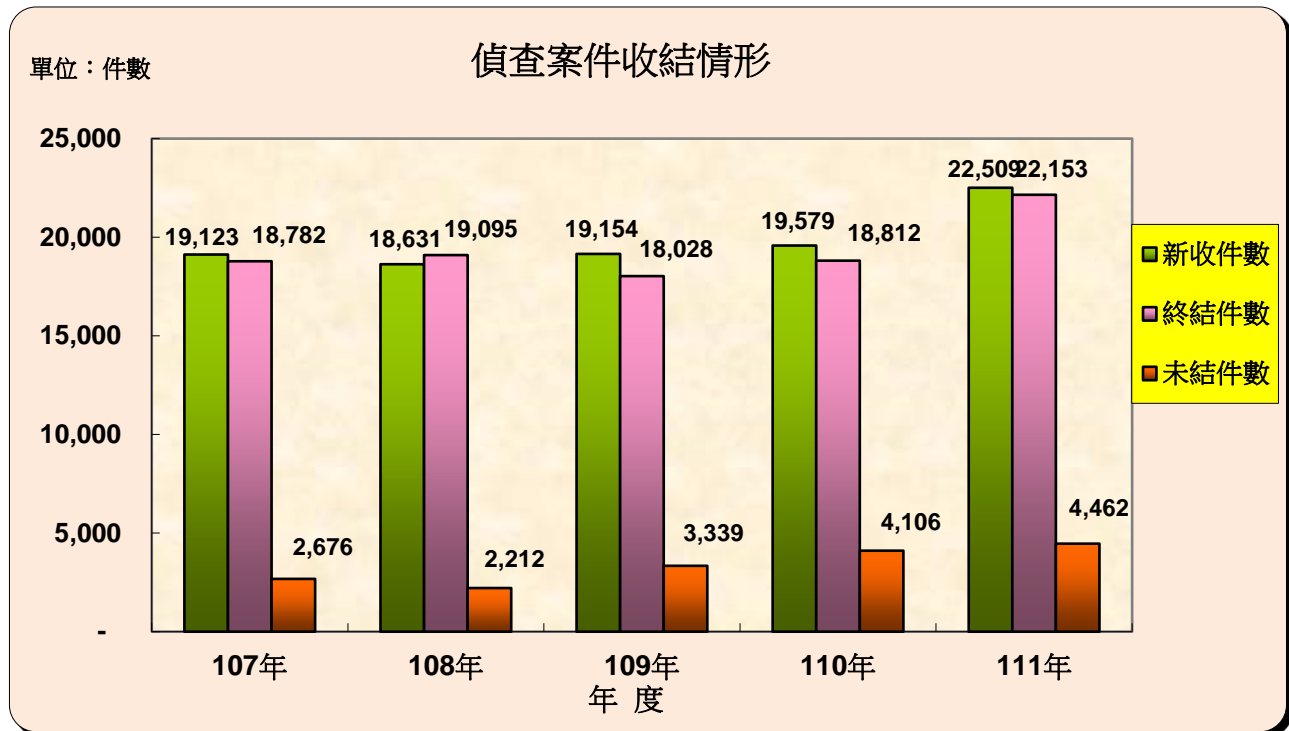

臺灣屏東地方檢察署偵查案件收結表

單位：件

司法年度		107年	108年	109年	110年	111年
受理案件 (舊受+新收)		21,458	21,307	21,367	22,918	26,615
舊收件數		2,335	2,676	2,213	3,339	4,106
新收件數		19,123	18,631	19,154	19,579	22,509
終 結 件 數	小計	18,782	19,095	18,028	18,812	22,153
	起訴及簡易判決	9,966	9,856	8,997	6,925	8,072
	緩起訴	1,748	1,541	1,565	1,264	1,459
	不起訴	4,792	5,316	5,175	6,849	7,789
	其他	2,276	2,382	2,291	3,774	4,833
未結件數		2,676	2,212	3,339	4,106	4,462

資料來源：臺灣屏東地方檢察署統計室