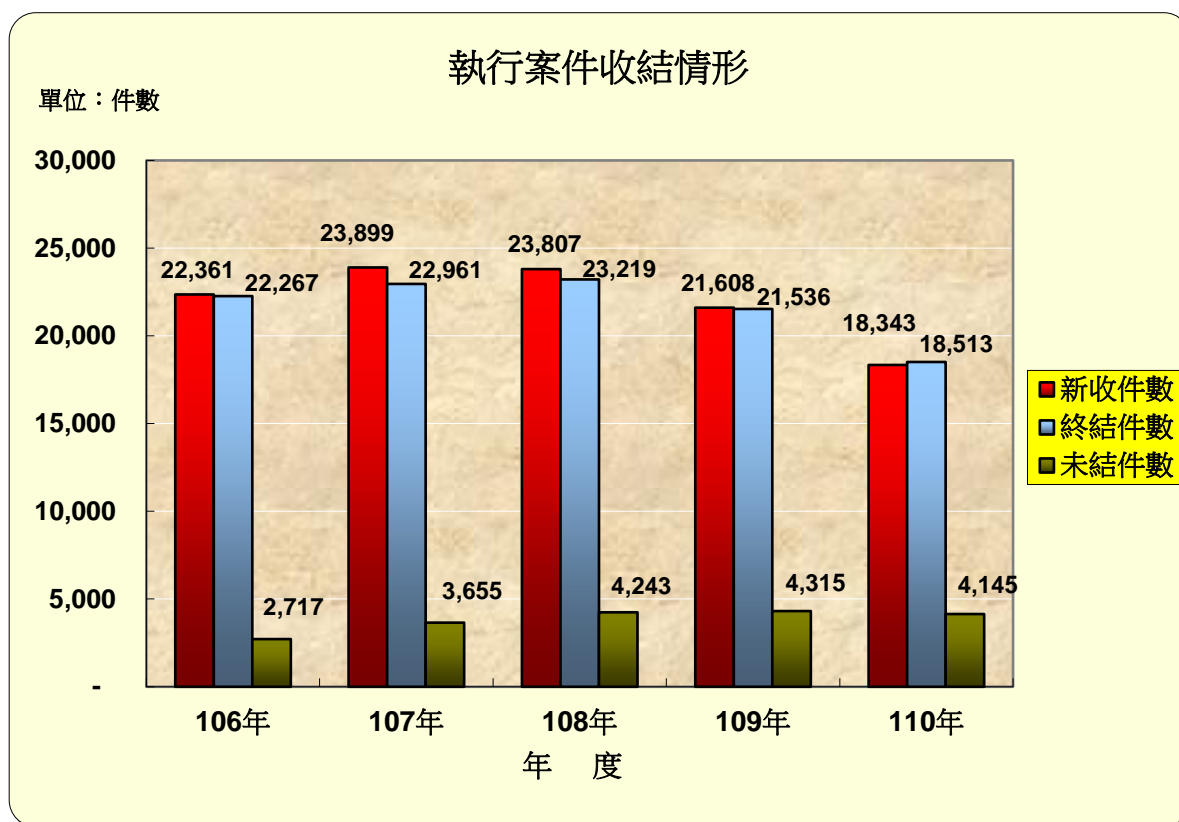

## 臺灣屏東地方檢察署執行案件收結情形

單位：件

司法年度	106年	107年	108年	109年	110年
受理案件 (舊受+新收)	24,984	26,616	27,462	25,851	22,658
舊收件數	2,623	2,717	3,655	4,243	4,315
新收件數	22,361	23,899	23,807	21,608	18,343
終結件數	22,267	22,961	23,219	21,536	18,513
未結件數	2,717	3,655	4,243	4,315	4,145

資料來源：臺灣屏東地方檢察署統計室