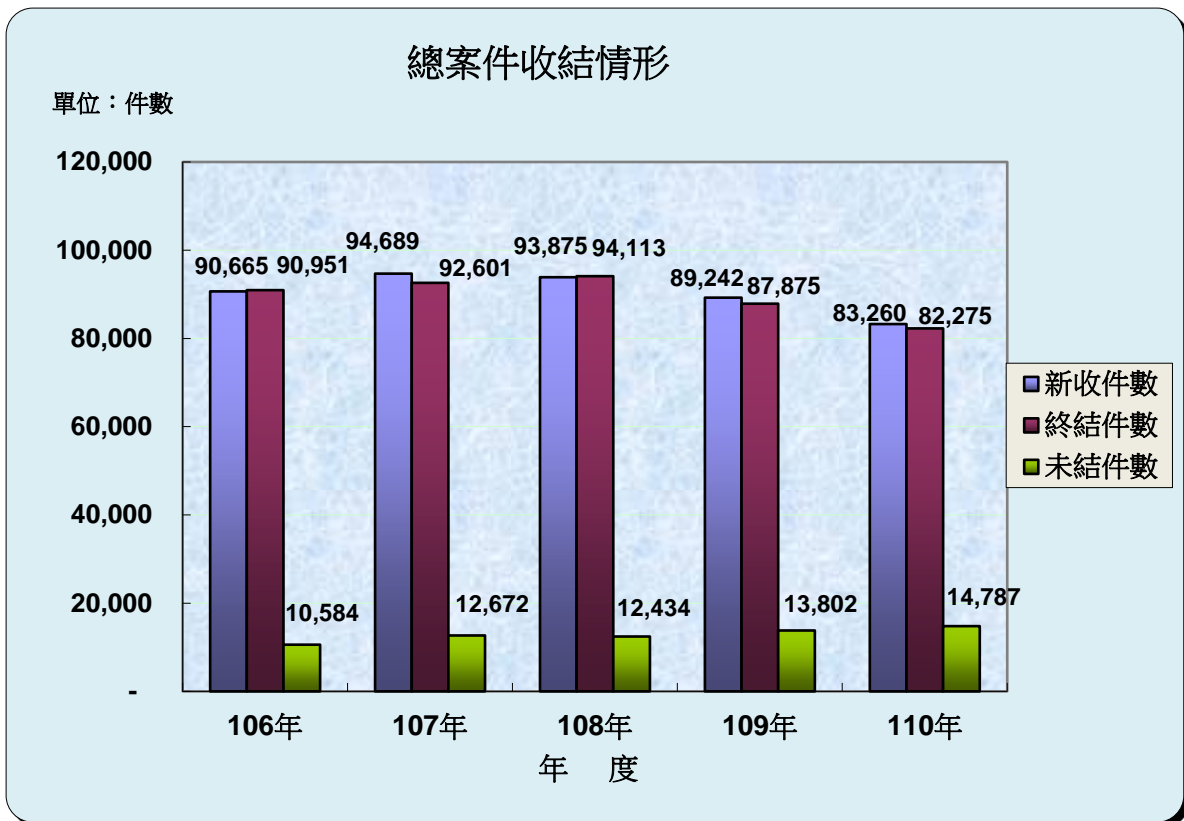

## 臺灣屏東地方檢察署年度總案件收結情形

單位：件

司法年度	106年	107年	108年	109年	110年
受理案件 (舊受+新收)	101,535	105,273	106,547	101,677	97,062
舊收件數	10,870	10,584	12,672	12,435	13,802
新收件數	90,665	94,689	93,875	89,242	83,260
終結件數	90,951	92,601	94,113	87,875	82,275
未結件數	10,584	12,672	12,434	13,802	14,787

資料來源：臺灣屏東地方檢察署統計室