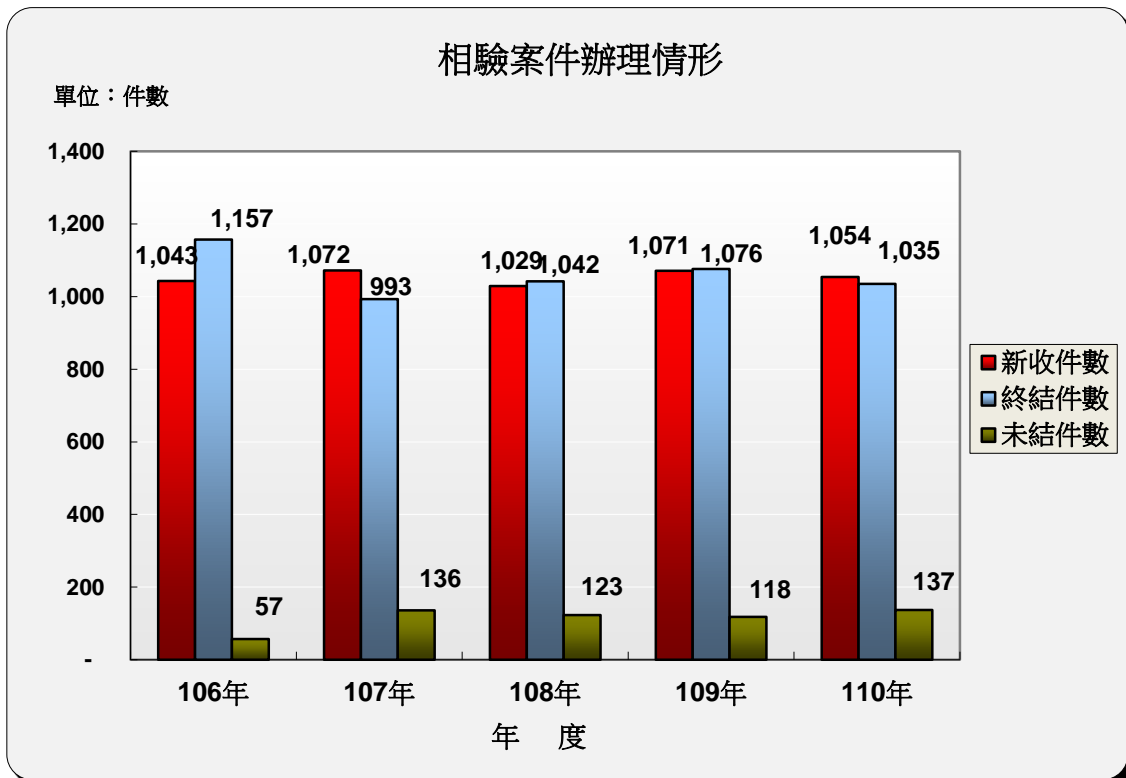

臺灣屏東地方檢察署相驗案件辦理情形

單位：件

司法年度	106年	107年	108年	109年	110年
受理案件 (舊受+新收)	1,214	1,129	1,165	1,194	1,172
舊收件數	171	57	136	123	118
新收件數	1,043	1,072	1,029	1,071	1,054
終結件數	1,157	993	1,042	1,076	1,035
未結件數	57	136	123	118	137

資料來源：臺灣屏東地方檢察署統計室