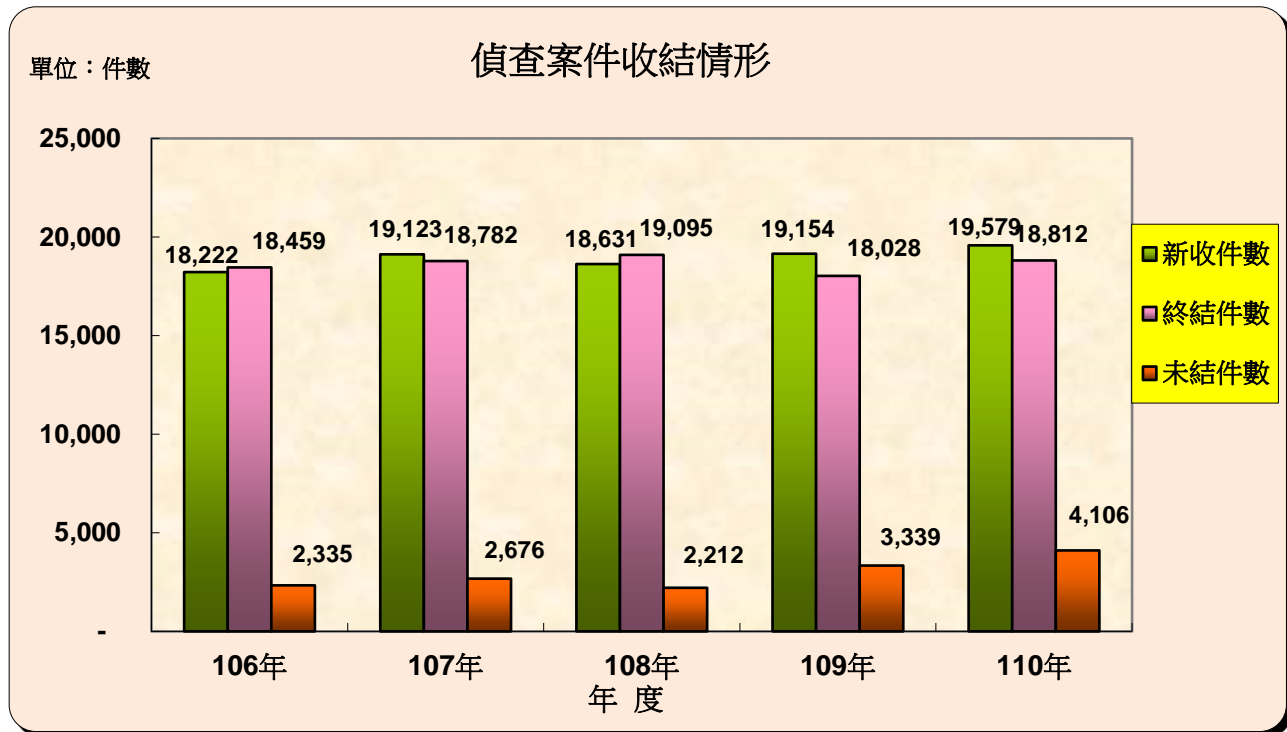

臺灣屏東地方檢察署偵查案件收結表

單位：件

司法年度		106年	107年	108年	109年	110年
受理案件 (舊受+新收)		20,794	21,458	21,307	21,367	22,918
舊收件數		2,572	2,335	2,676	2,213	3,339
新收件數		18,222	19,123	18,631	19,154	19,579
終 結 件 數	小計	18,459	18,782	19,095	18,028	18,812
	起訴及簡易判決	9,999	9,966	9,856	8,997	6,925
	緩起訴	1,480	1,748	1,541	1,565	1,264
	不起訴	4,821	4,792	5,316	5,175	6,849
	其他	2,159	2,276	2,382	2,291	3,774
未結件數		2,335	2,676	2,212	3,339	4,106

資料來源：臺灣屏東地方檢察署統計室