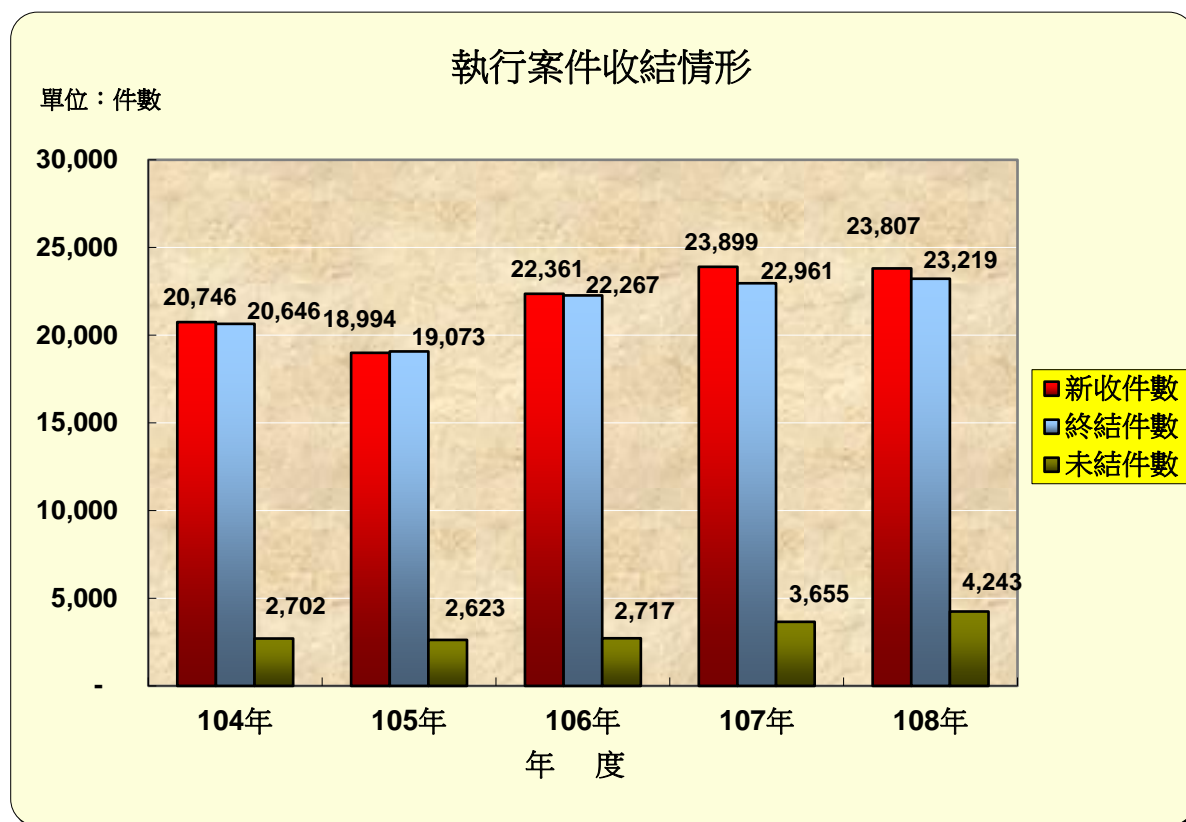

## 臺灣屏東地方檢察署執行案件收結情形

單位：件

司法年度	104年	105年	106年	107年	108年
受理案件 (舊受+新收)	23,348	21,696	24,984	26,616	27,462
舊收件數	2,602	2,702	2,623	2,717	3,655
新收件數	20,746	18,994	22,361	23,899	23,807
終結件數	20,646	19,073	22,267	22,961	23,219
未結件數	2,702	2,623	2,717	3,655	4,243

資料來源：臺灣屏東地方檢察署統計室