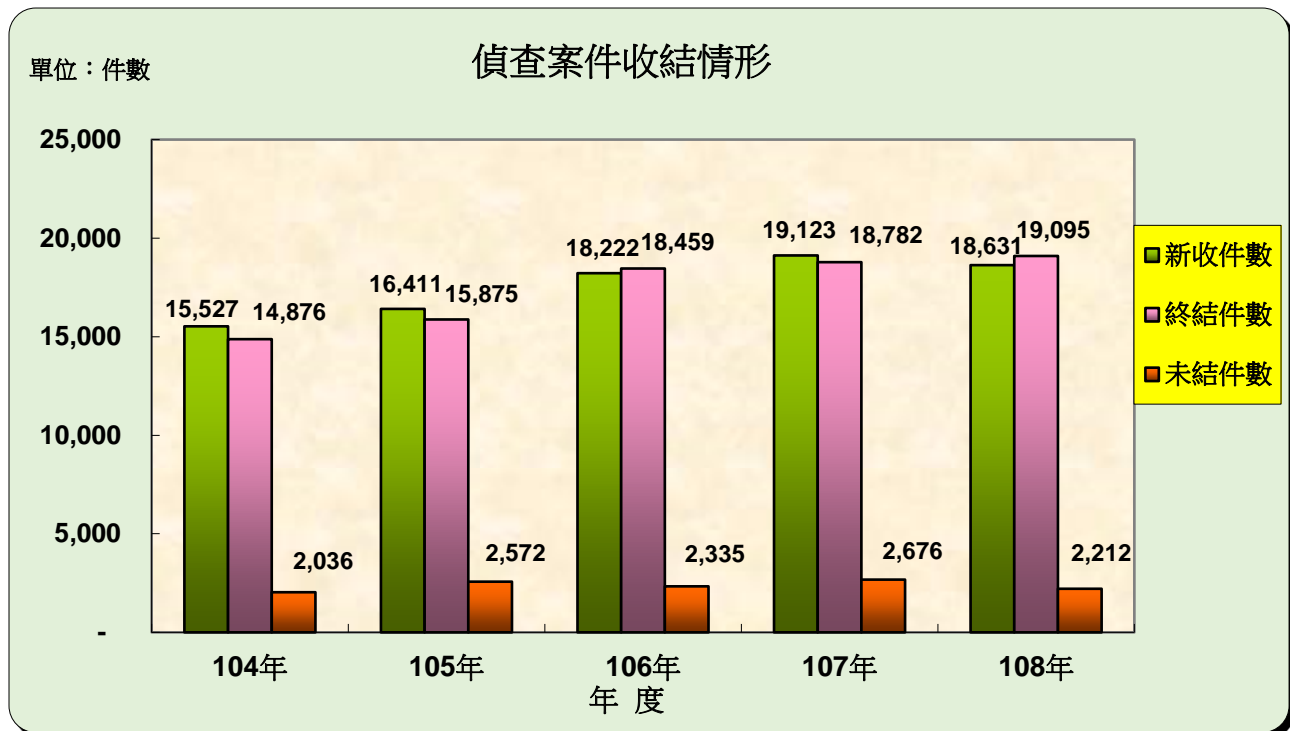

臺灣屏東地方檢察署偵查案件收結表

單位：件

司法年度		104年	105年	106年	107年	108年
受理案件 (舊受+新收)		16,912	18,447	20,794	21,458	21,307
舊收件數		1,385	2,036	2,572	2,335	2,676
新收件數		15,527	16,411	18,222	19,123	18,631
終 結 件 數	小計	14,876	15,875	18,459	18,782	19,095
	起訴及簡易判決	8,192	9,018	9,999	9,966	9,856
	緩起訴	1,434	1,184	1,480	1,748	1,541
	不起訴	3,648	3,739	4,821	4,792	5,316
	其他	1,602	1,934	2,159	2,276	2,382
未結件數		2,036	2,572	2,335	2,676	2,212

資料來源：臺灣屏東地方檢察署統計室