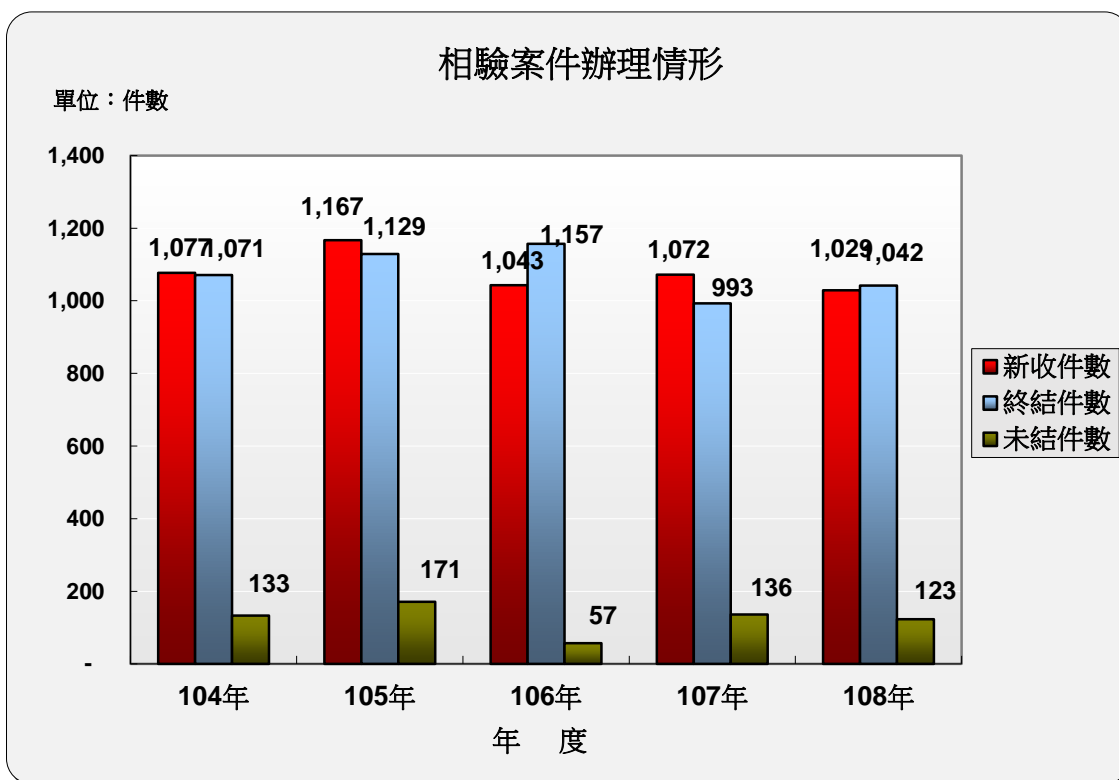

### 臺灣屏東地方檢察署相驗案件辦理情形

單位：件

司法年度	104年	105年	106年	107年	108年
受理案件 (舊受+新收)	1,204	1,300	1,214	1,129	1,165
舊收件數	127	133	171	57	136
新收件數	1,077	1,167	1,043	1,072	1,029
終結件數	1,071	1,129	1,157	993	1,042
未結件數	133	171	57	136	123

資料來源：臺灣屏東地方檢察署統計室