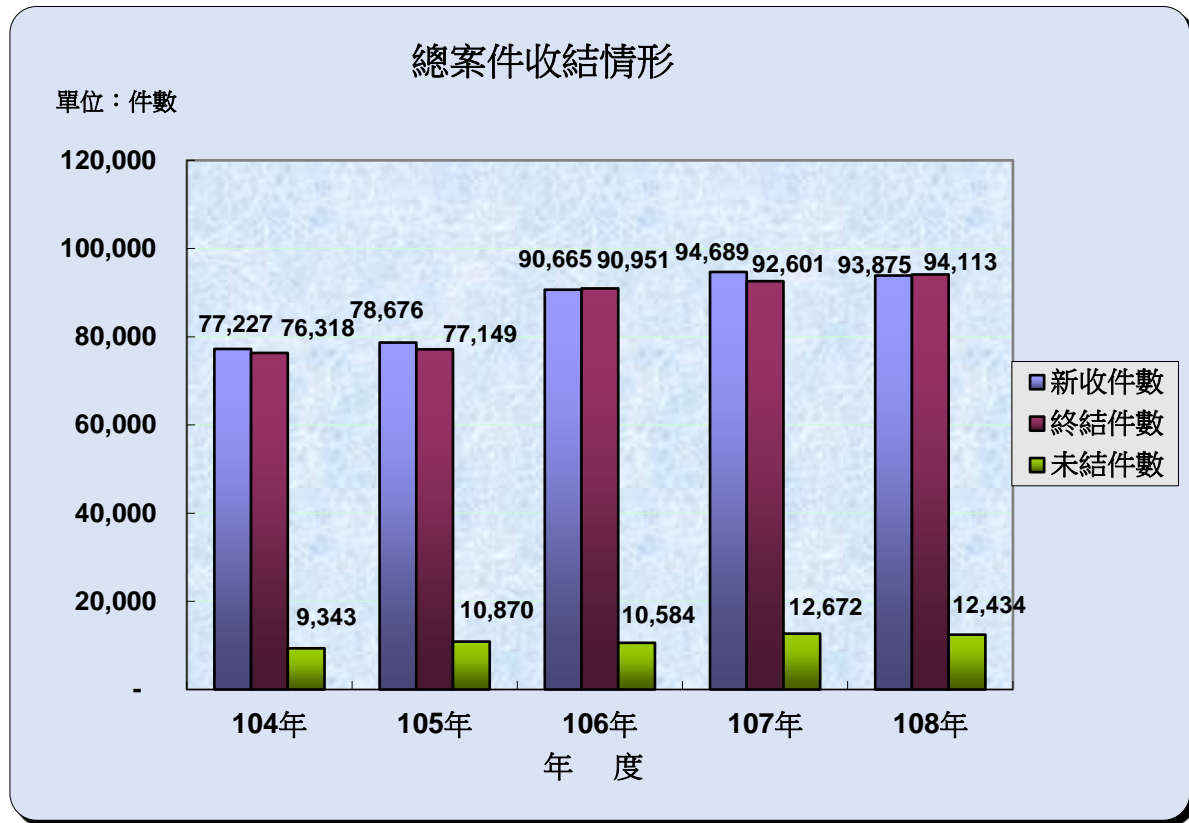

## 臺灣屏東地方檢察署年度總案件收結情形

單位：件

司法年度	104年	105年	106年	107年	108年
受理案件 (舊受+新收)	85,661	88,019	101,535	105,273	106,547
舊收件數	8,434	9,343	10,870	10,584	12,672
新收件數	77,227	78,676	90,665	94,689	93,875
終結件數	76,318	77,149	90,951	92,601	94,113
未結件數	9,343	10,870	10,584	12,672	12,434

資料來源：臺灣屏東地方檢察署統計室