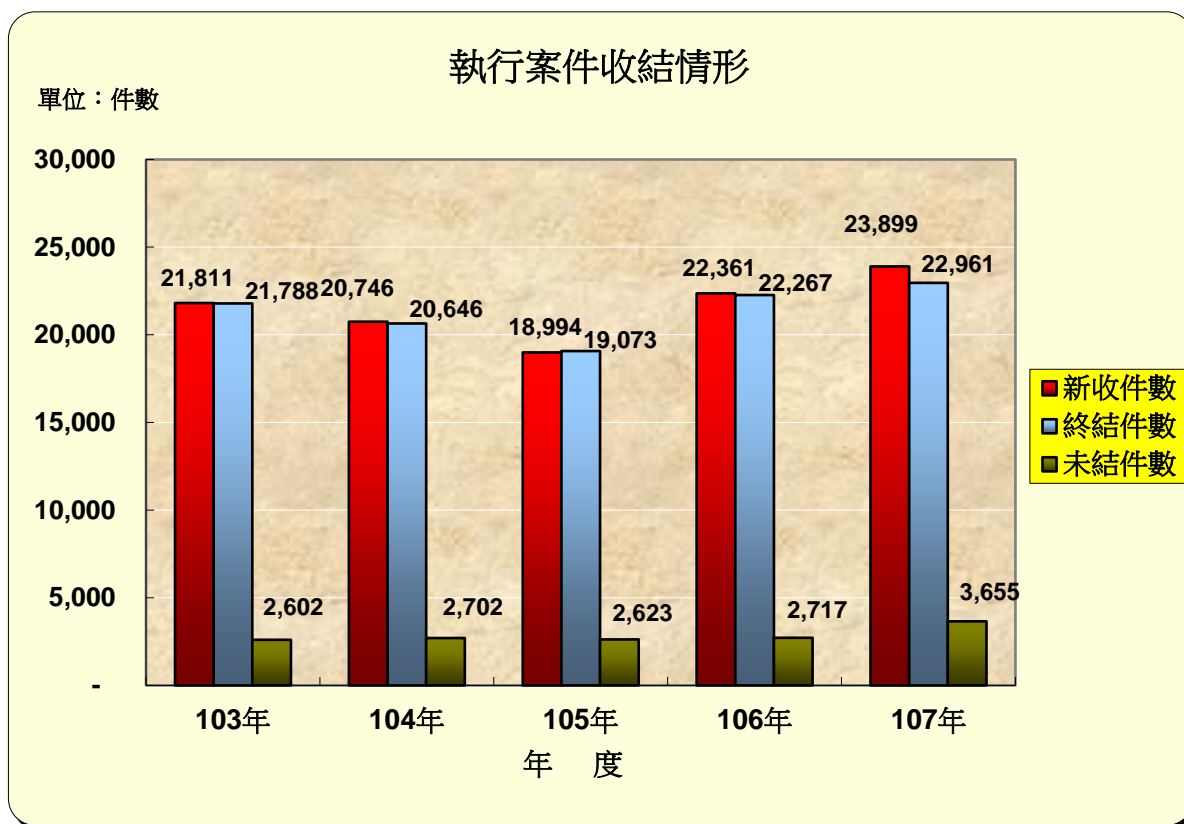

臺灣屏東地方法院檢察署執行案件收結情形

單位：件

司法年度	103年	104年	105年	106年	107年
受理案件 (舊受+新收)	24,390	23,348	21,696	24,984	26,616
舊收件數	2,579	2,602	2,702	2,623	2,717
新收件數	21,811	20,746	18,994	22,361	23,899
終結件數	21,788	20,646	19,073	22,267	22,961
未結件數	2,602	2,702	2,623	2,717	3,655

資料來源：臺灣屏東地方檢察署統計室