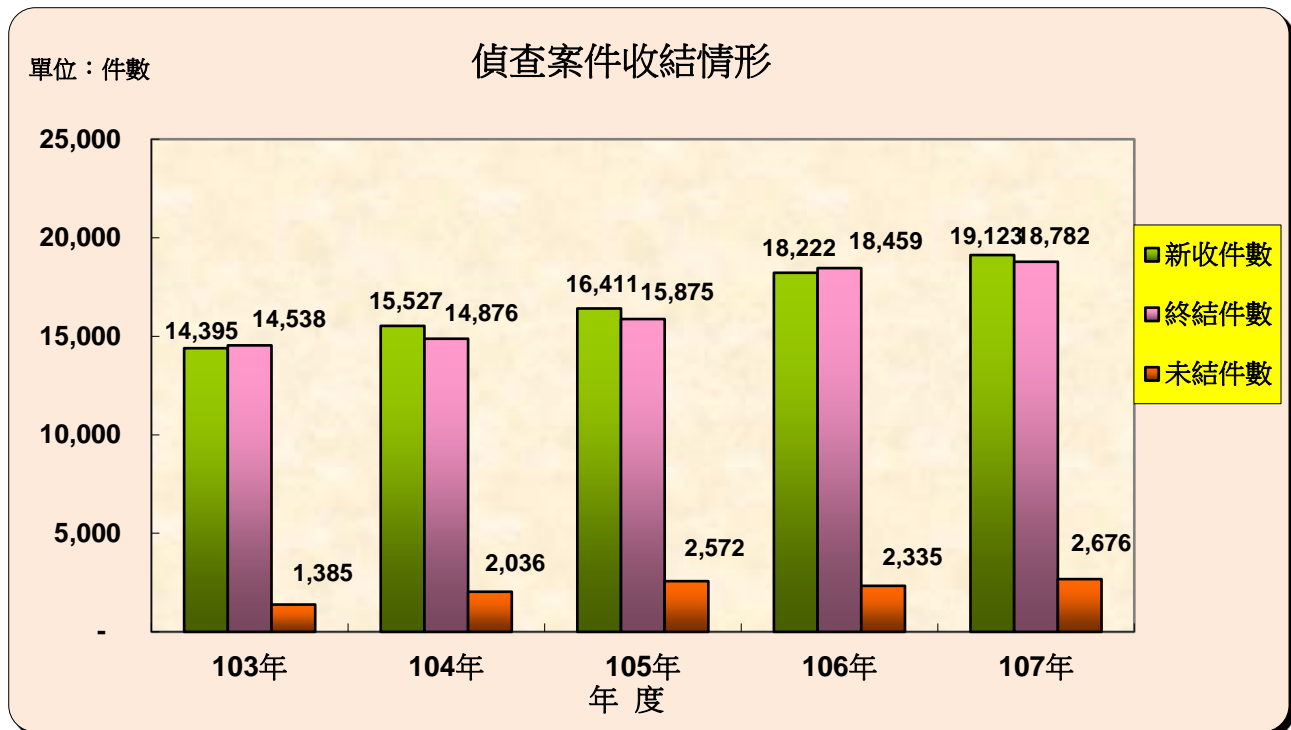

臺灣屏東地方法院檢察署偵查案件收結表

單位：件

司法年度		103年	104年	105年	106年	107年
受理案件 (舊受+新收)		15,923	16,912	18,447	20,794	21,458
舊收件數		1,528	1,385	2,036	2,572	2,335
新收件數		14,395	15,527	16,411	18,222	19,123
終 結 件 數	小計	14,538	14,876	15,875	18,459	18,782
	起訴及簡易判決	7,895	8,192	9,018	9,999	9,966
	緩起訴	1,457	1,434	1,184	1,480	1,748
	不起訴	3,560	3,648	3,739	4,821	4,792
	其他	1,626	1,602	1,934	2,159	2,276
未結件數		1,385	2,036	2,572	2,335	2,676

資料來源：臺灣屏東地方檢察署統計室