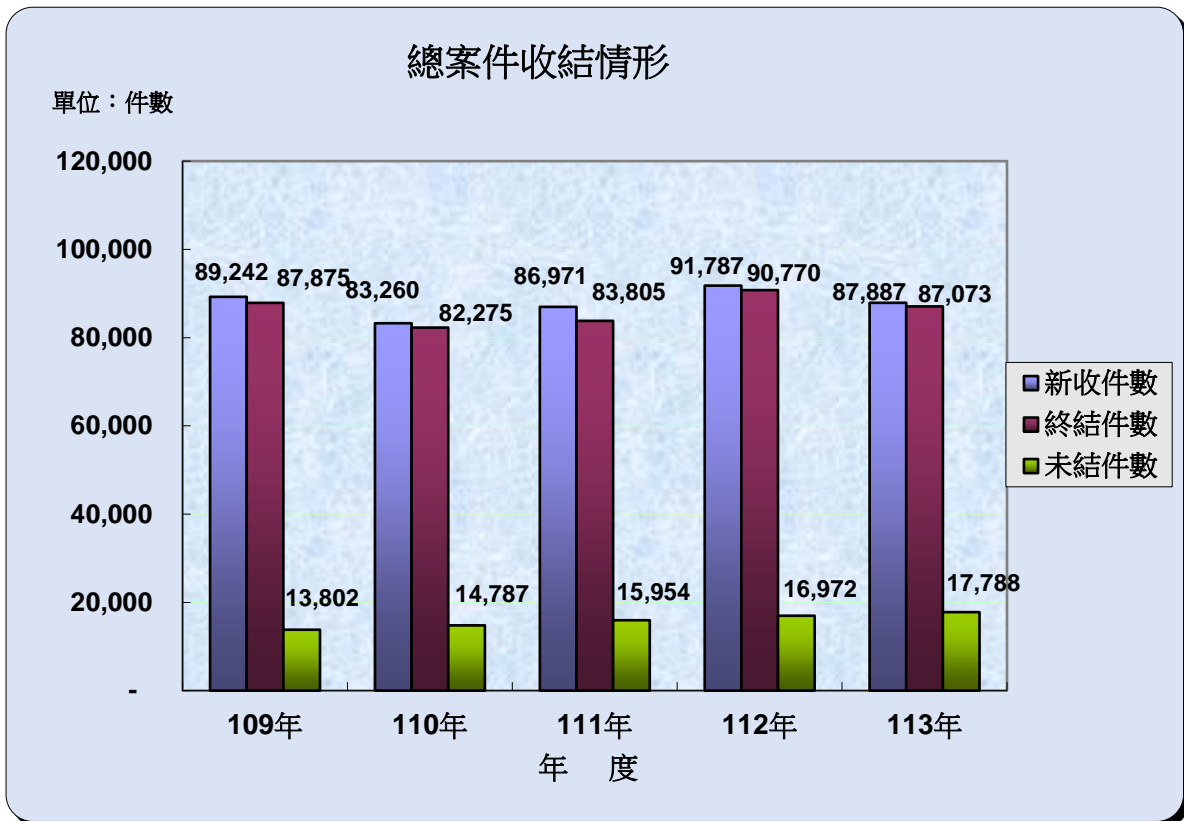

## 臺灣屏東地方檢察署年度總案件收結情形

單位：件

司法年度	109年	110年	111年	112年	113年
受理案件 (舊受+新收)	101,677	97,062	99,759	107,742	104,861
舊收件數	12,435	13,802	14,787	15,954	16,972
新收件數	89,242	83,260	86,971	91,787	87,887
終結件數	87,875	82,275	83,805	90,770	87,073
未結件數	13,802	14,787	15,954	16,972	17,788

資料來源：臺灣屏東地方檢察署統計室